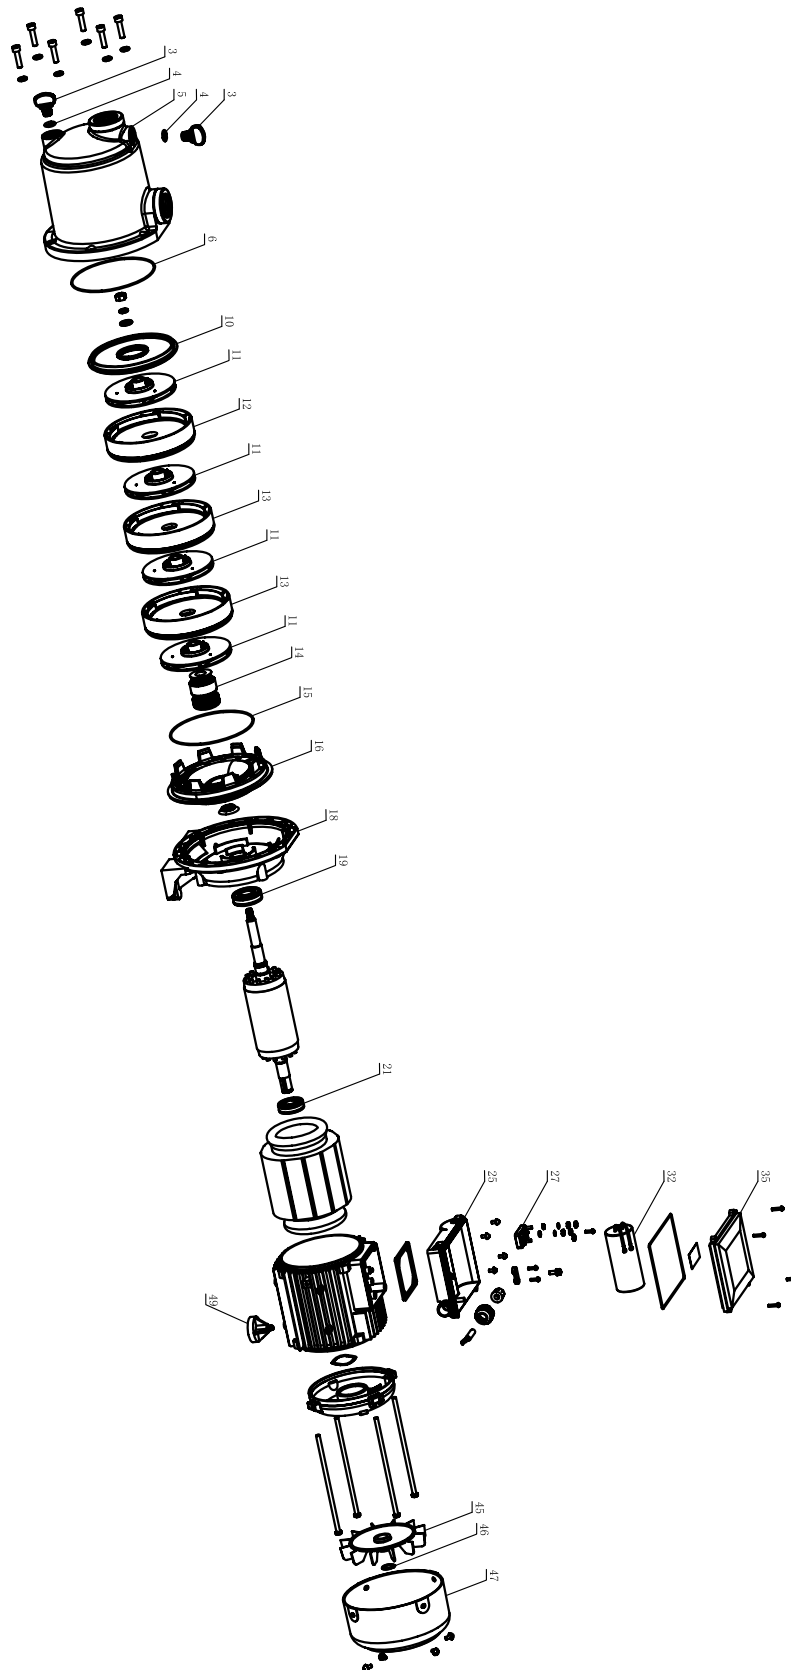

DESPIECE

TABLA DE REFACCIONES

POSICIÓN	REFACCIÓN	ONIX-B4-1127	ONIX-B5-1127	ONIX-B5-1230	CÓDIGO
3	TAPÓN DE CEBADO	✓	✓	✓	R-SUP6-TAPON
4	ORING PARA TAPÓN DE CEBADO	✓	✓	✓	R-SUP6-ORING-TAPON
5	CUERPO DE BOMBA	✓	✓	✓	R-ONIX-CUER-BOMB-1
6	ORING	✓	✓	✓	R-ONIX-ORING-6POS
10	TAPA DE DIFUSOR	✓	✓	✓	R-ONIX-TAPA-DIFUSO
11	IMPULSOR	✓			R-ONIX-IMPULSOR-B4
			✓	✓	R-ONIX-IMPULSOR-B5
12	DIFUSOR PRIMARIO	✓			R-ONIX-DIFUSOR-1
13	DIFUSOR	✓	✓	✓	R-KP-DIFUSOR
14	SELLO MECÁNICO	✓	✓	✓	R-ONIX-SELLO-MEC
15	ORING	✓	✓	✓	R-ONIX-ORING-15POS
16	TAPA DE CUERPO DE BOMBA	✓	✓	✓	R-ONIX-TAPA-CBOMB
18	TAPA FRONTAL DE MOTOR	✓	✓	✓	R-ONIX-TAPA-MOTOR
19	BALERO No. 6202	✓	✓	✓	R-LOT100/BALERO
21	BALERO No. 6203	✓	✓	✓	R-LOT50/BALERO
25, 35	CAJA DE CONEXIONES 127V	✓	✓		R-SUPRA/CCONEX
	CAJA DE CONEXIONES 230V			✓	R-SILVER/C.CONEX
27	REGLETA DE CONEXIONES 1F	✓	✓	✓	R-ALY/REGLETA1F
32	CAPACITOR 35uF	✓			R-LOT50/CAP1F127
	CAPACITOR 50uF		✓		R-LOT100-3CAP1F127
	CAPACITOR 30MF			✓	R-FLUXCAP30MF
45	VENTILADOR	✓	✓	✓	R-ONIX-VENTILADOR
46	CANDADO DE VENTILADOR	✓	✓	✓	R-NJOB3HP-CV
47	TAPA DE VENTILADOR	✓	✓	✓	R-ONIX-TAPA-VENT
49	PIE DE BOMBA	✓	✓	✓	R-ONIX-PIE-BOMBA
-	SWITCH DE ENCENDIDO	✓	✓	✓	R-SILVER15-SWE